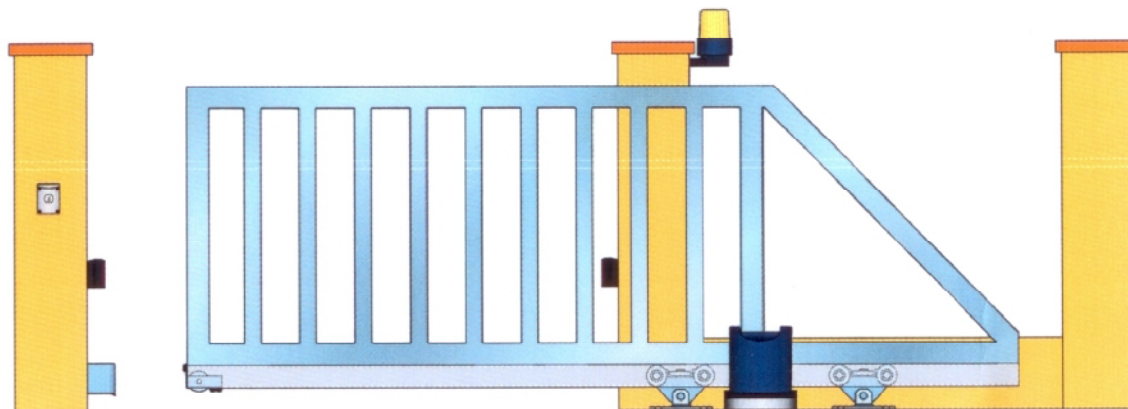

AKČNÍ NABÍDKA

Sada kování a pohonu pro 4m nesenou bránu

KIT 4SLIDE

sada obsahuje:

- 1x JET KIT M
- MILORD C
- fotobuňky ORION
- maják GUARD
- klíčový spínač QUICK 1
- dálkový ovladač AMIGO 868MHz
- přijímač 868MHz
- 1x 345M 6m
- 2x 350M
- 1x 347M
- 1x 346M
- 1x 348M

za zvýhodněnou cenu

18.950,-

345M 6m - profil pro nesenou bránu   350M - vozík pro nesenou bránu

346M - dojezdová kapsa

347M - koncovka s kolečkem

348M - ucpávka

fotobuňky ORION
- dosah 35m

maják GUARD
- 230V

klíčový spínač QUICK 1
- jednopohový

dálkové ovládání 868MHz
povolená frekvence ČTÚ GL-30/R/2000

- 1x přijímač
- 1x vysílač MINI