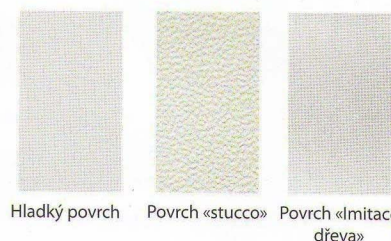

- ✓ Spolehlivost
- ✓ Dlouhá životnost
- ✓ Hospodárnost
- ✓ Funkčnost
- ✓ Komfort

zateplená sekční garážová vrata s el. pohonem a DO, do rozměru 3000x2200, ve standardních barvách, včetně montáže a DPH 10%. bez dopravy 6Kč/km imitace dřeva + 1500 Kč

TYPY PANELŮ

Šest barev imitující dřevo pro vrata série RSD01 a RSD02

Osm standardních barev

Můžete si vybrat libovolnou barvu panelů podle mezinárodního RAL vzorníků. Barvy mohou být zkraslené. Použijte, prosím, vzorník RAL.