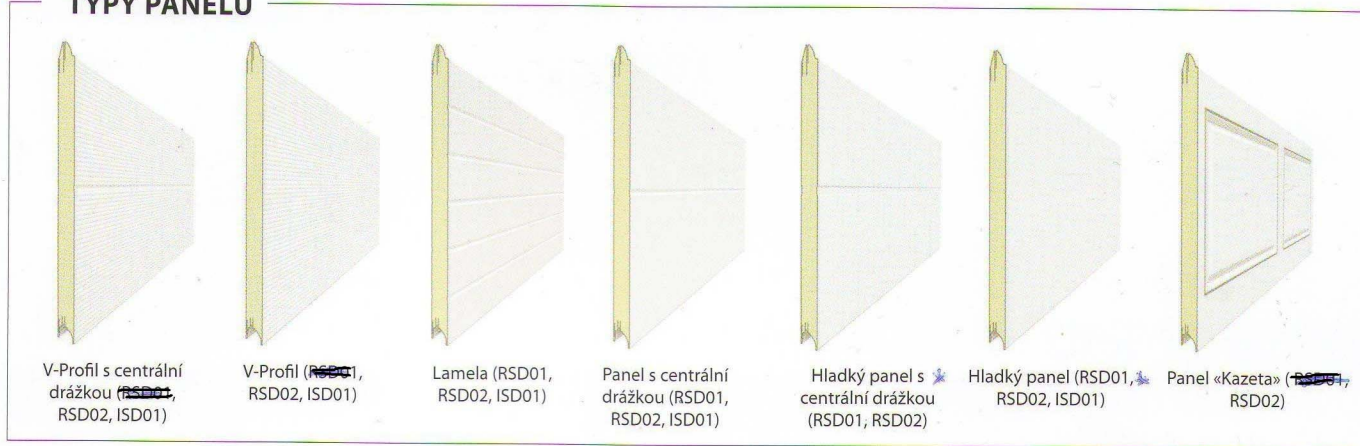

- ✓ Spolehlivost
- ✓ Dlouhá životnost
- ✓ Hospodárnost
- ✓ Funkčnost
- ✓ Komfort

zateplená sekční garážová vrata s el. pohonem a DO, do rozměru 3000x2200, ve standardních barvách, včetně montáže a DPH 10%. bez dopravy 6Kč/km imitace dřeva + 1500 Kč

TYPY PANELŮ

Šest barev imitující dřevo pro vrata série RSD01 a RSD02

Osm standardních barev

Můžete si vybrat libovolnou barvu panelů podle mezinárodního RAL vzorníků. Barvy mohou být zkraslené. Použijte, prosím, vzorník RAL.