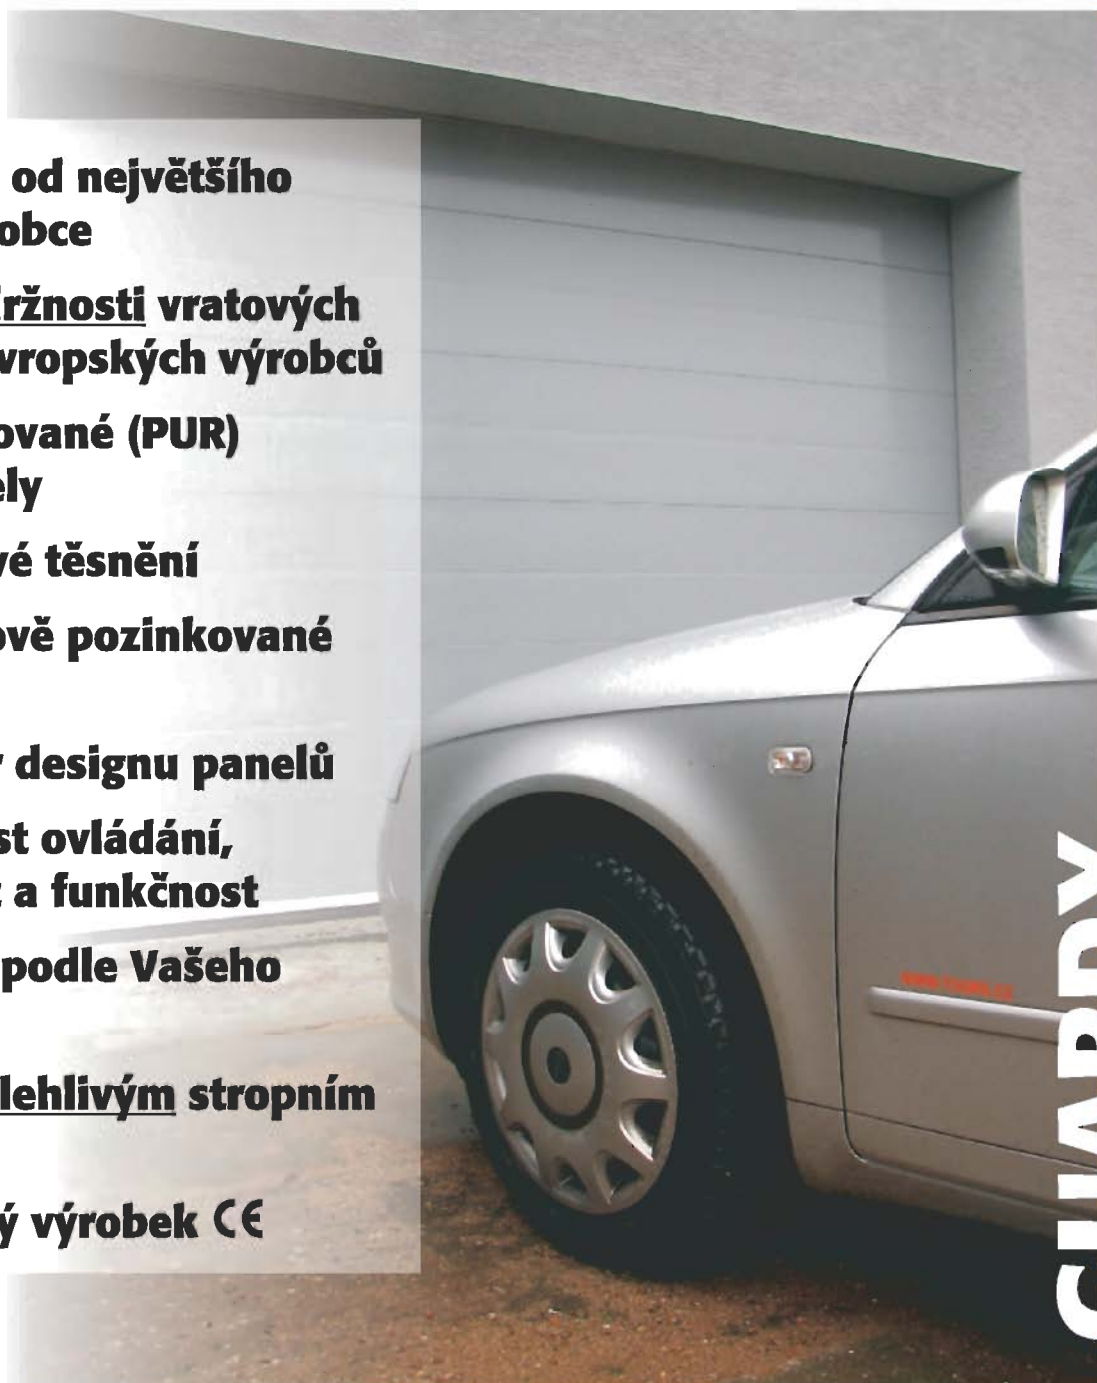

GARÁŽOVÁ SEKČNÍ VRATA

... Váš dům, Vaše garáž i Vaše auto si zaslouží víc:

- ★ sekční vrata od největšího českého výrobce
- ★ záruka soudržnosti vratových panelů od evropských výrobců
- ★ tepelně izolované (PUR) 40 mm panely
- ★ celoobvodové těsnění
- ★ ocelové žárově pozinkované vedení
- ★ široký výběr designu panelů
- ★ jednoduchost ovládání, spolehlivost a funkčnost
- ★ rozměr vrat podle Vašeho zadání
- ★ vrata se spolehlivým stropním pohonem
- ★ certifikovaný výrobek CE